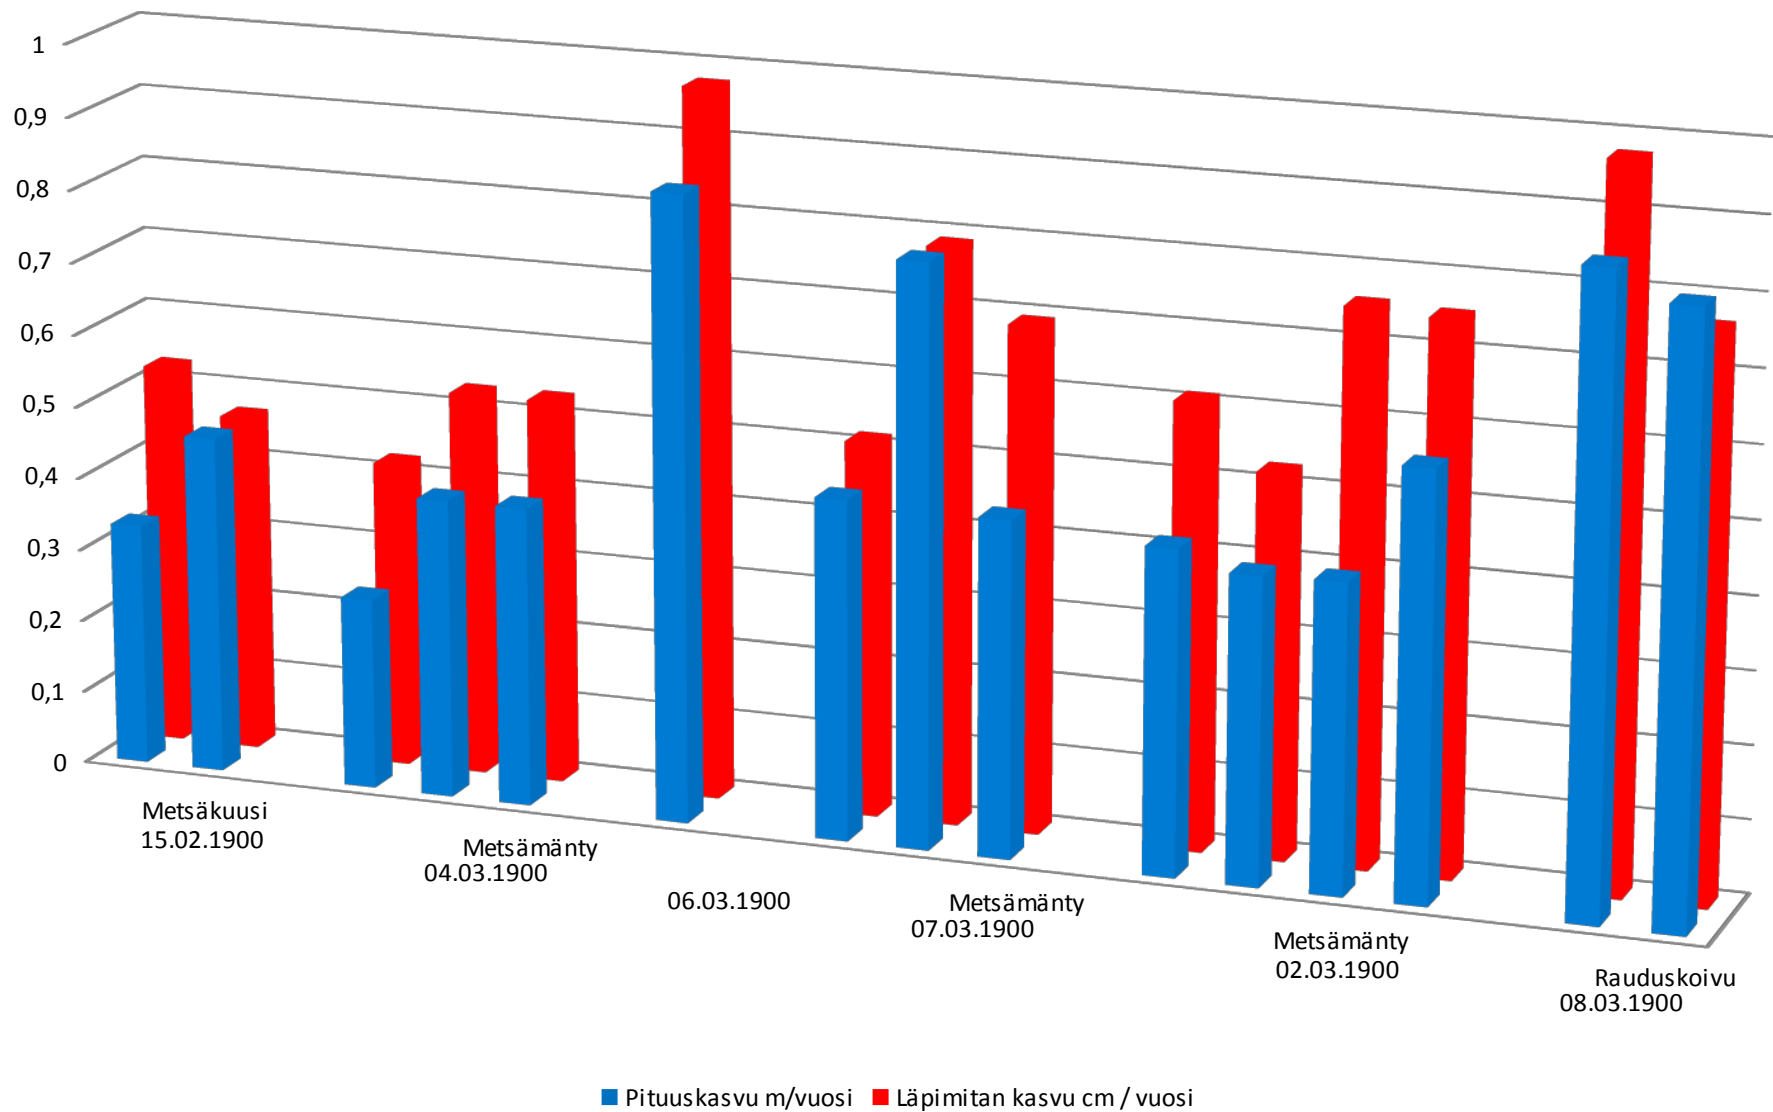

Salmela

Lähde: Koskeniemi, Jani. 2014. DOUGLASKUUSEN JA LEHTIKUUSEN ERI ALKUPERIEN MENESTYMISSVERTAILU. Mynninlän Arboretumin erikoispuulajien kuviokartoitus ja vertailu eri alkuperää olevien lehtikuusien ja douglaskuusien menestymisestä. Opinnäytetyö.